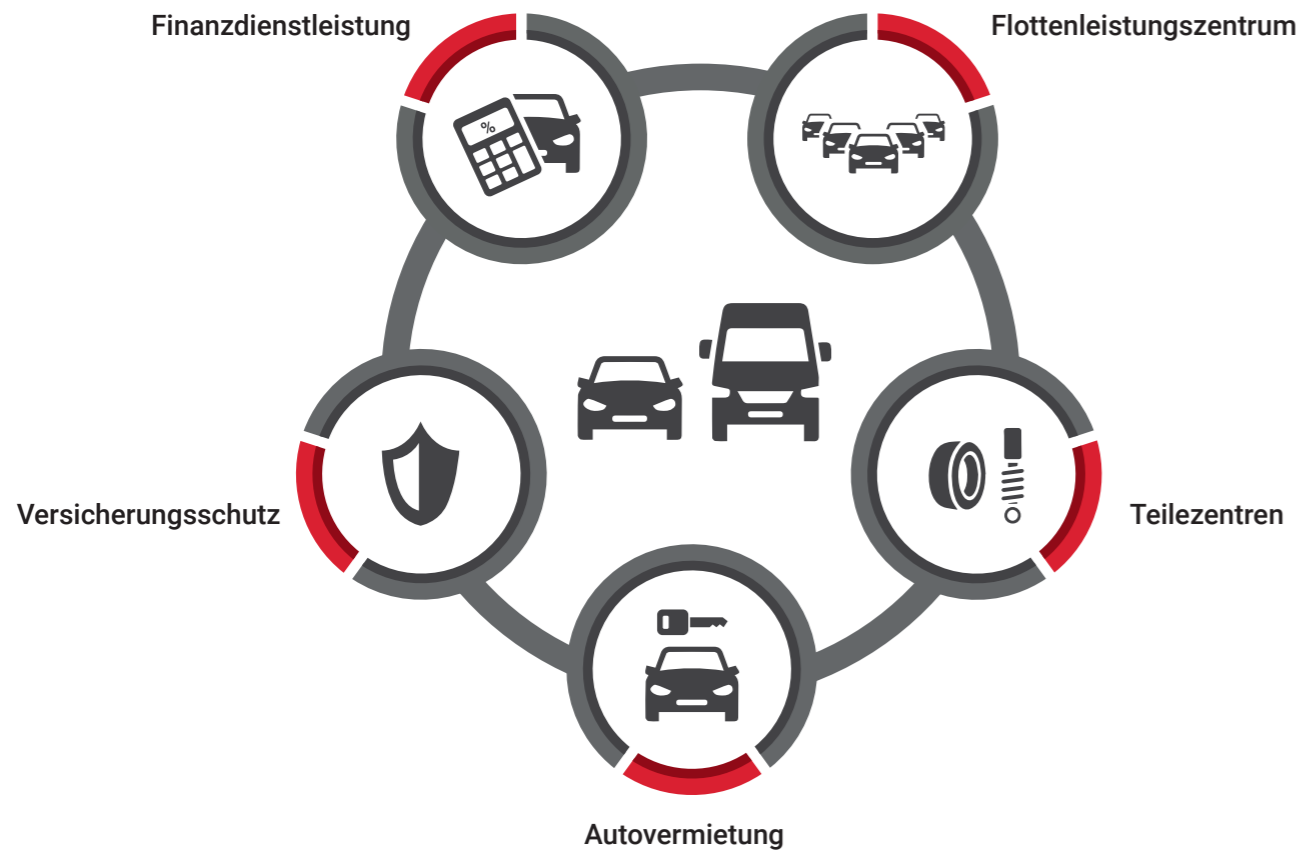

Unsere Services

Wir bringen Sie in Bewegung – so einzigartig wie Ihr Mobilitätsbedarf

Automobile Mobilität endet nicht beim Fahrzeugkauf. Aus unserem breiten Angebot an Serviceleistungen rund um Ihre Mobilität schnüren wir Ihnen Ihr per-

sönliches Rundum-Sorglos-Paket. Die abgebildeten Kernkompetenzen ergänzen das Leistungsspektrum unserer Autohäuser:

Großkunden- und Fuhrparkberatung – das Eder Flottenleistungszentrum

Sie sind Gewerbekunde und brauchen mehr als ein Auto? Unser Flottenleistungszentrum vereint Großkunden- und Fuhrparkberatung unter einem Dach, aus einer Hand, über alle Automobilmarken hinweg. Deutschlandweit bietet unser engagiertes Team individuelle Fuhrparkkonzepte, maßgeschneiderte Lösungen für überregionalen Service und individuelle Mobilitätslösungen – vom Mittelständler

für Mittelständler. Wir verstehen Ihre Mobilitätsanforderungen und erfüllen sie. Direkt, schnell und unbürokratisch. Mit Schwerpunkt auf Nachhaltigkeit, Wirtschaftlichkeit und Effizienz sind wir Ihr Ansprechpartner von der Planung Ihrer Flotte bis zur Verwaltung, von der Einhaltung gesetzlicher Vorschriften bis zur Organisation alternativer Mobilitätslösungen inklusive Ladestruktur sowie Installationservice.