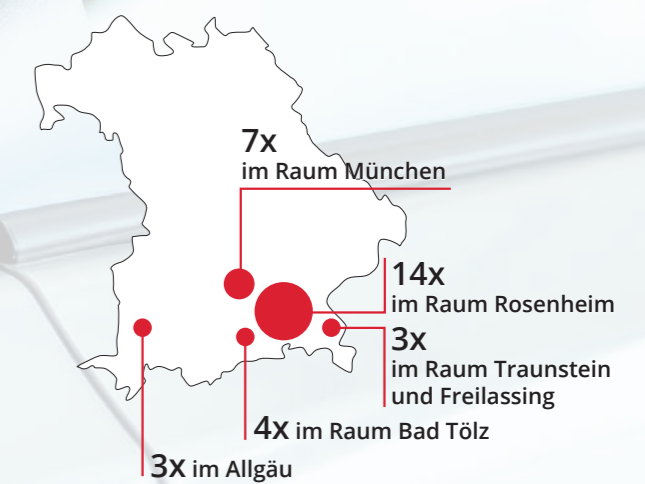

VOLVO

Polestar

LYNK&CO

DAEIA

smart

Mobilität mit starken Marken

Von Memmingen bis Freilassing – mit mehr als 30 eigenen Autohäusern ist Auto Eder die größte Autohandelsgruppe im südbayerischen Raum. 1.500 kompetente und engagierte Mitarbeiter finden aus dem breiten Angebot von 15 PKW- und 7 Nutz- / Freizeitfahrzeug-Marken das passende Fahrzeug für jeden Kundenwunsch. Rund 20.000 Autos vermarkten wir pro Jahr mit allen Optionen des modernen und nachhaltigen Mobilitätsspektrums: Kauf, Leasing, Finanzierung, Auto Abo oder Auto Vermietung. Wir halten Sie jederzeit mobil.

Neuwagenkauf - vertrauen Sie auf die größte Autohandelsgruppe in Südbayern

Mit einer Vielzahl von Standorten und Marken zählt die Auto Eder Gruppe zu den bedeutendsten und größten Partnern, wenn es um den Verkauf von PKW, Nutzfahrzeugen und Freizeitmodellen geht. Rund 1.500 Mitarbeiter sind in unseren mehr als 30 Autohäusern auf einer Verkaufs- und Schauraumfläche von mehr als 15.000 qm für Sie präsent.